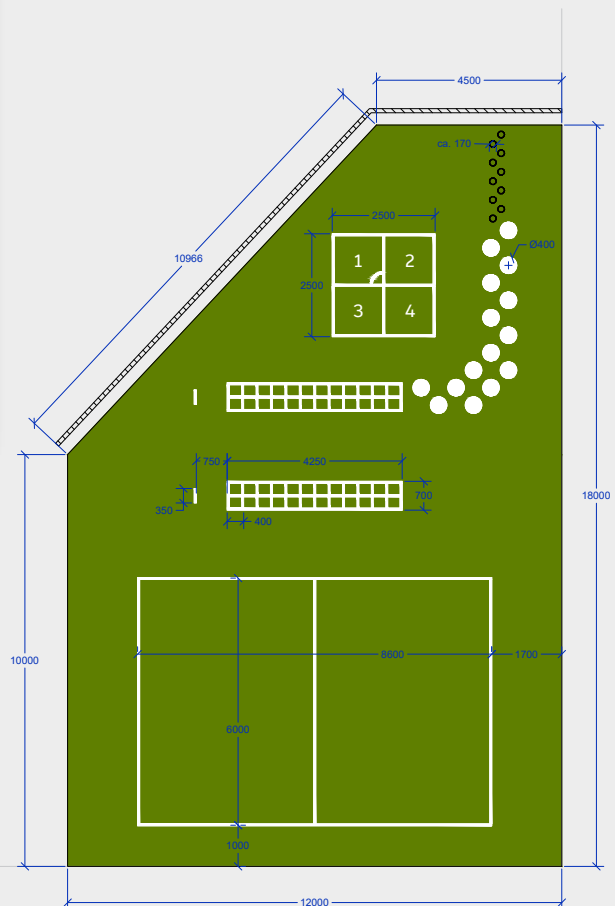

Alt i alt - en fantastisk aktivitetsoase - lige midt i Odense midtby.

PlayGround er vores kommende område mellem bane 2 og kunsten og vil være et lege- og koordinationsområde. Bliv navnesponsor på området, som vil stå klar i løbet af juni 2024.